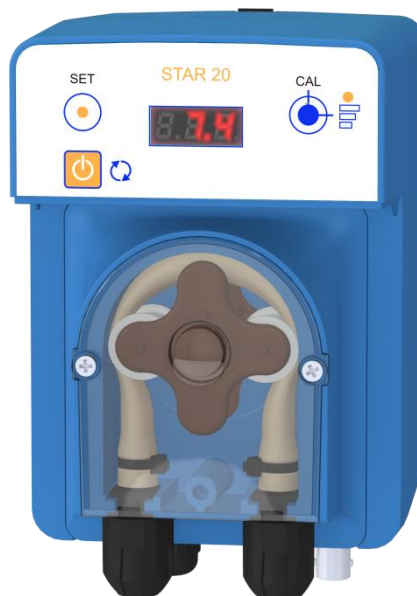

STAR 20 pH

Régule proportionnellement le pH-

Bassins
Privés

AYPO15043

Scannez pour
découvrir !

- Affichage direct de la valeur pH

pH

- Dosage silencieux grâce à la technologie de son moteur

- Personnalisation possible

SIMPLE

- Utilisation optimale: une fonction par bouton.
- Affichage en clair du pH et des messages.
- Dosage du pH- .
- Adapté aux bassins privés jusqu'à 120m³.

SÉCURISÉ

- La pompe s'arrête de doser si le pH est trop bas ou trop haut et affiche l'état de la sonde après le calibrage.