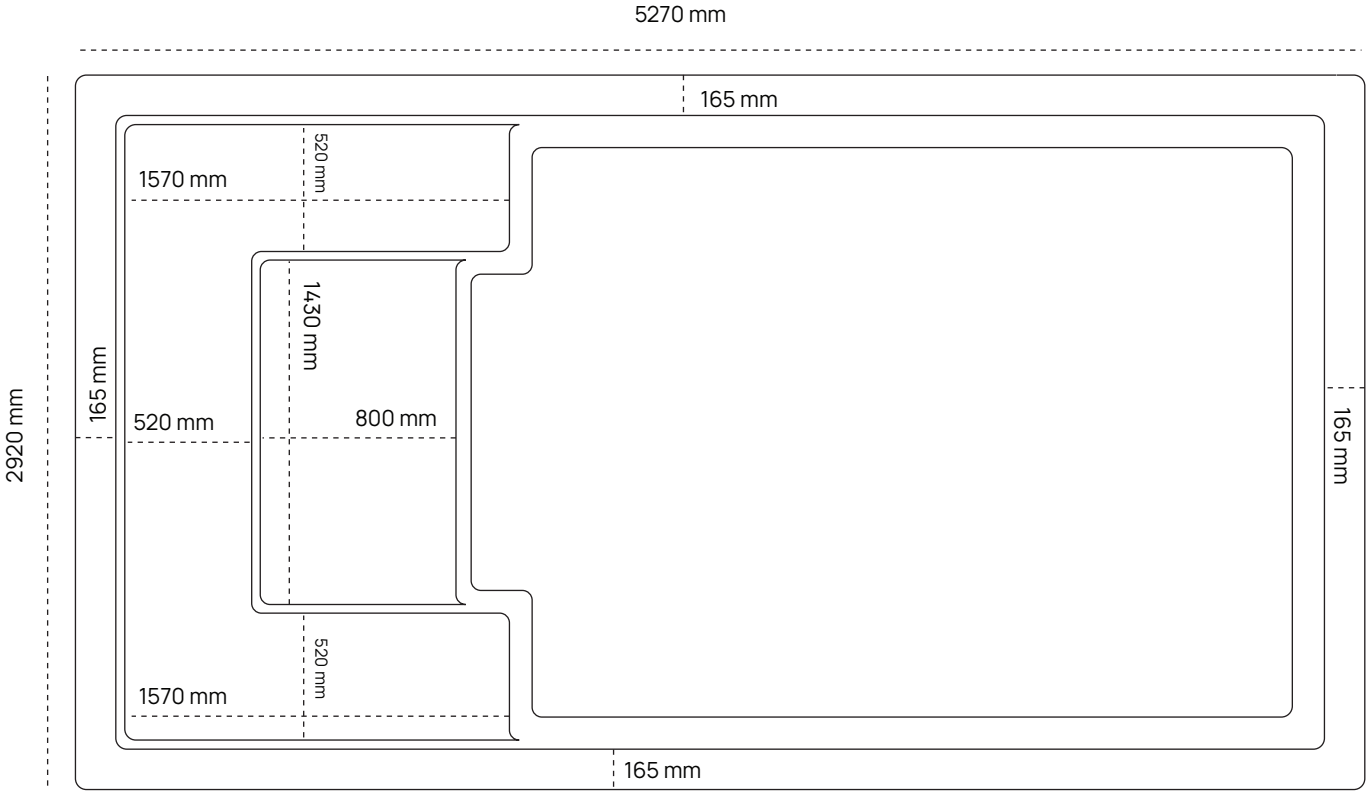

Topaze

Front