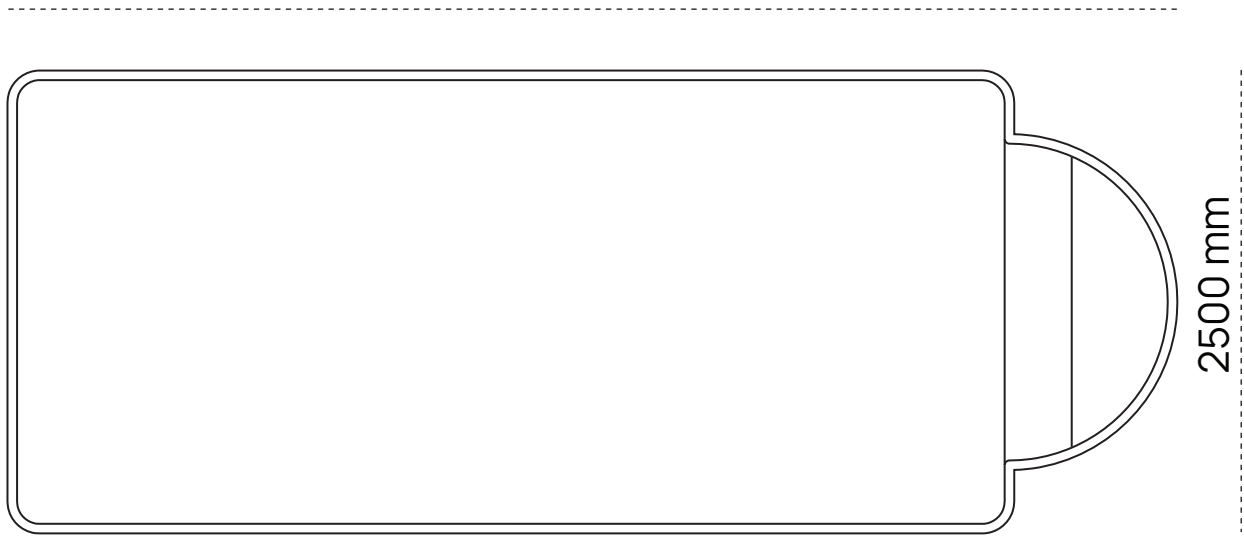

## Cristaline

6400 mm

3500mm

550 mm

4600 mm

1250 mm