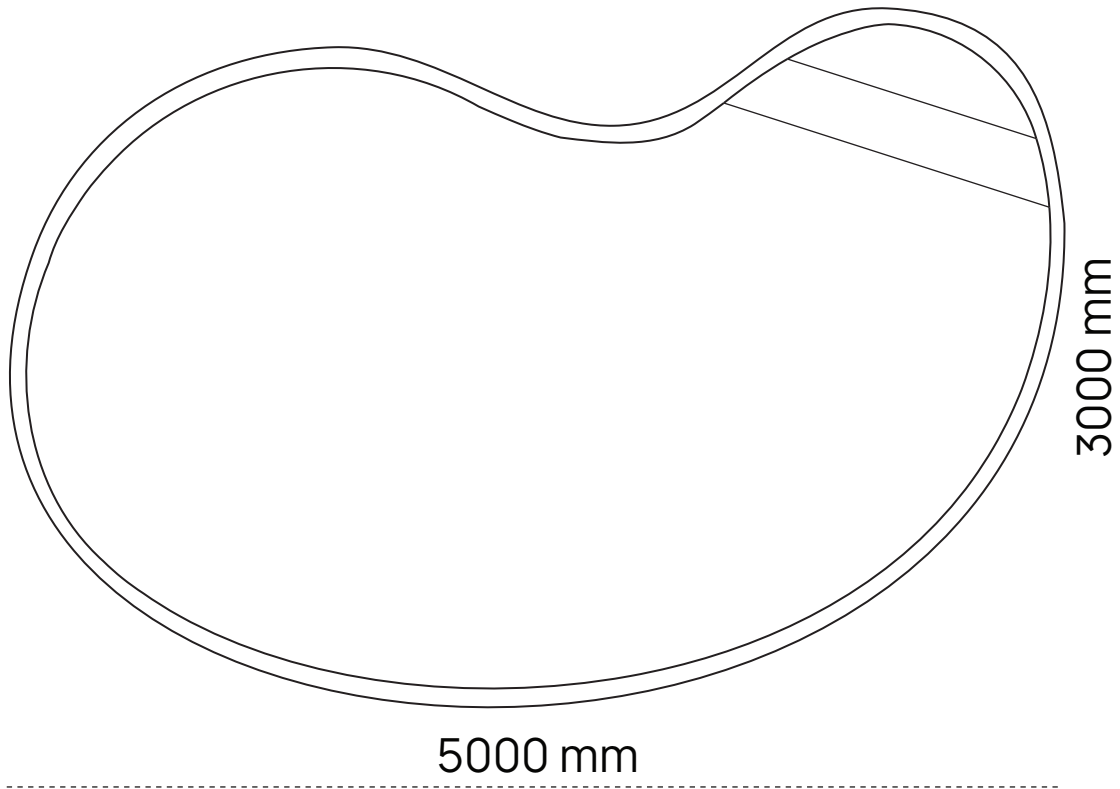

## Cameo

650 mm      3650 mm      760 mm